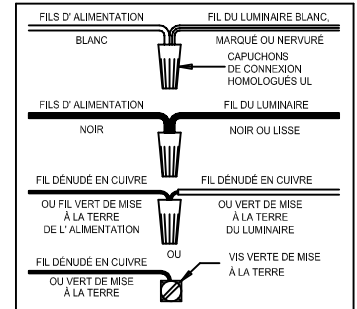

CAUTION - All glass is fragile, use care when handling Glass component(s) and or Lamp(s).

CANOPY MOUNTING & WIRE CONNECTION ASSEMBLY STEPS:

1. D,E → A
2. K → D
3. B,A → C
4. F → G 
5. H,J → D
6. P → L

B, C, G & P
(NOT FURNISHED)
(NO INCLUIDA)
(NON FOURNIE)

Instructions d'Assemblage et Installation

MISE EN GARDE: Lire les instructions avec soin et couper le courant au disjoncteur central avant de commencer l'installation.

AVERTISSEMENT - S'il y a d'autres mécanismes régulateurs qui s'emploient avec ce dispositif, suivre soigneusement les instructions pour satisfaire aux exigences NEC. Si vous avez des questions, consulter un électricien qualifié.
AVERTISSEMENT - Ce produit contient des composants chimiques qui selon L'état de Californie provoquent un cancer, des infirmités de naissance et (ou) du mal au système reproductif. Il faut laver les mains soigneusement après avoir installé, manipulé, nettoyé, ou autrement touché ce produit.
MISE EN GARDE - Le verre est toujours fragile; maniez le(s) composant(s) et/ou l' (les) ampoule(s) avec prudence.