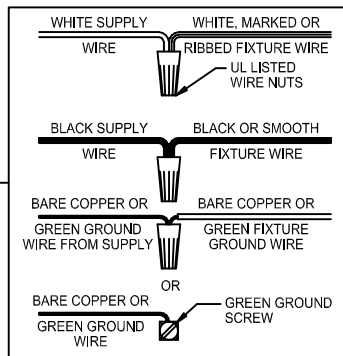

CAUTION: Read instructions carefully and turn electricity off at main circuit breaker panel before beginning installation.

550035

WARNING - If any Special Control Devices are used with this Fixture, Follow the Instructions Carefully to assure full compliance with N.E.C. requirements. If there are any questions, contact a Qualified Electrical Contractor.

CAUTION - All glass is fragile, use care when handling Glass component(s) and or Lamp(s).

CANOPY MOUNTING & WIRE CONNECTION ASSEMBLY STEPS:

1. D,E → A
2. K → D
3. B,A → C
4. F → G 
5. H,J → D
6. P → L

B, C, G & P
(NOT FURNISHED)
(NO INCLUIDA)
(NON FOURNIE)

Instrucciones de ensamblaje e instalación

PRECAUCIÓN: Lea cuidadosamente las instrucciones y desconecte la electricidad del cortacircuitos principal antes de iniciar la instalación.

ADVERTENCIA - Si usa algún dispositivo especial de control con este aparato de luz, siga las instrucciones cuidadosamente para asegurar la completa conformidad con los requisitos N.E.C. Si existe alguna duda, contacte un electricista calificado.
ADVERTENCIA - Este producto contiene sustancias químicas que según el Estado de California causa cáncer, defectos de nacimiento y (o) daño al sistema reproductor. Lavarse bien las manos después de instalar, manipular, limpiar o tocar de manera alguna este producto.
PRECAUCION - El vidrio es frágil; tenga cuidado al manipular el (los) elemento(s) de vidrio y/o la(s) bombilla(s).