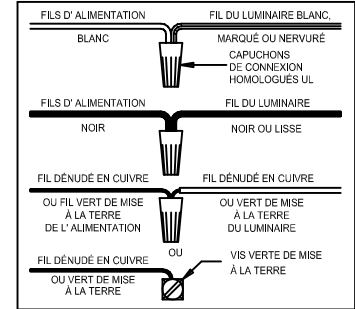

Instructions d'Assemblage et Installation

MISE EN GARDE: Lire les instructions avec soin et couper le courant au disjoncteur central avant de commencer l'installation.

*****

AVERTISSEMENT - S'il y a d'autres mécanismes régulateurs qui s'emploient avec ce dispositif, suivre soigneusement les instructions pour satisfaire aux exigences NEC. Si vous avez des questions, consulter un électricien qualifié.

AVERTISSEMENT - Ce produit contient des composants chimiques qui selon L'état de Californie provoquent un cancer, des infirmités de naissance et (ou) du mal au système reproductif. Il faut laver les mains soigneusement après avoir installé, manipulé, nettoyé, ou autrement touché ce produit.

MISE EN GARDE - Le verre est toujours fragile; maniez le(s) composant(s) et/ou l' (les) ampoule(s) avec prudence.

*****